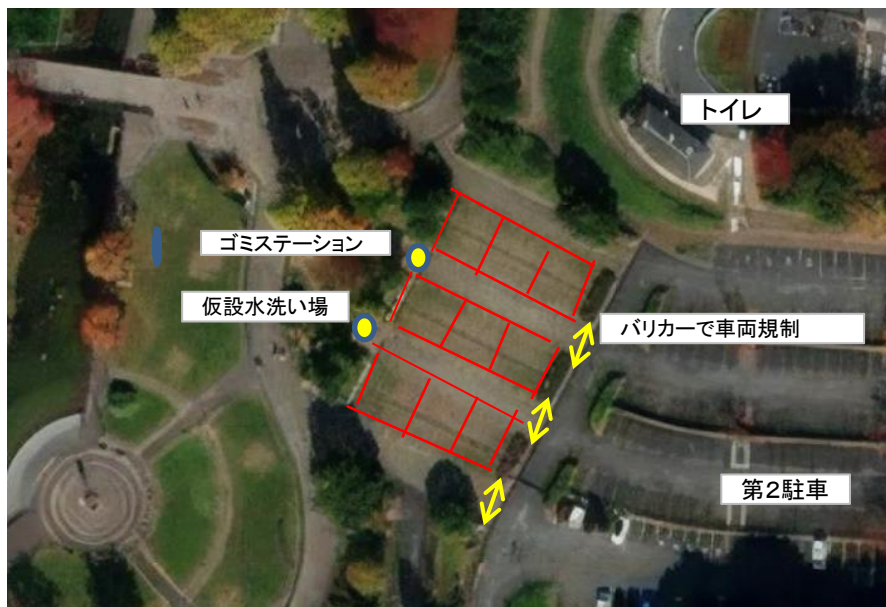

■ 特設キャンプサイト図

* キャンプ各区画 10m x 6m (全9区画)

* 仮設流し台 (2台)

* ゴミステーション

屋外用ステンレス流し台 水栓付 TAN-788N 幅100cm ガーデン流し台 簡易---